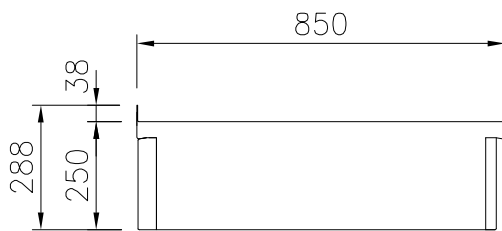

Övriga Tillbehör

- Kopplingsräls, TL85 med högbakkant PNC 912498
- Fronträcke, 1000mm lång x 130 mm djup PNC 912528
- Ryggpanel, 1000x700mm, för enheter med högbakkant PNC 913015
- Sido-kopplingsräls för slätsittande vänster sidopanel, TL85 med hög bakkant PNC 913115
- Sido-kopplingsräls för slätsittande höger sidopanel, TL85 med hög bakkant PNC 913116
- Sidokopplingsräls (12mm) för thermaline 85 med hög bakkant, vänster PNC 913206
- Sidokopplingsräls (12mm) för thermaline 85 med hög bakkant, höger PNC 913207
- Anslutning, d=850mm PNC 913231
- Sidopanel i rostfritt stål (12,5 mm), 850x400mm, vänster sida, väggmonterad PNC 913632
- Sidopanel i rostfritt stål (12,5mm), 850x400mm, höger sida, väggmonterad PNC 913633
- Sidopanel i rostfritt stål (12,5mm), 850x400mm, flush-fitting, vänster sida, väggmonterad PNC 913634
- Sidopanel i rostfritt stål (12,5mm), 850x400mm, flush-fitting, höger sida, väggmonterad PNC 913635
- Vägghöjningsset topp - TL85 / 90 - Fabriksmonterad PNC 913654

Viktig information

Yttermått, bredd 588569 (MBNABBJ000)	1000 mm
Yttermått, djup	850 mm
Yttermått, höjd	250 mm
Nettovikt:	29 kg

Front

Sida

Topp